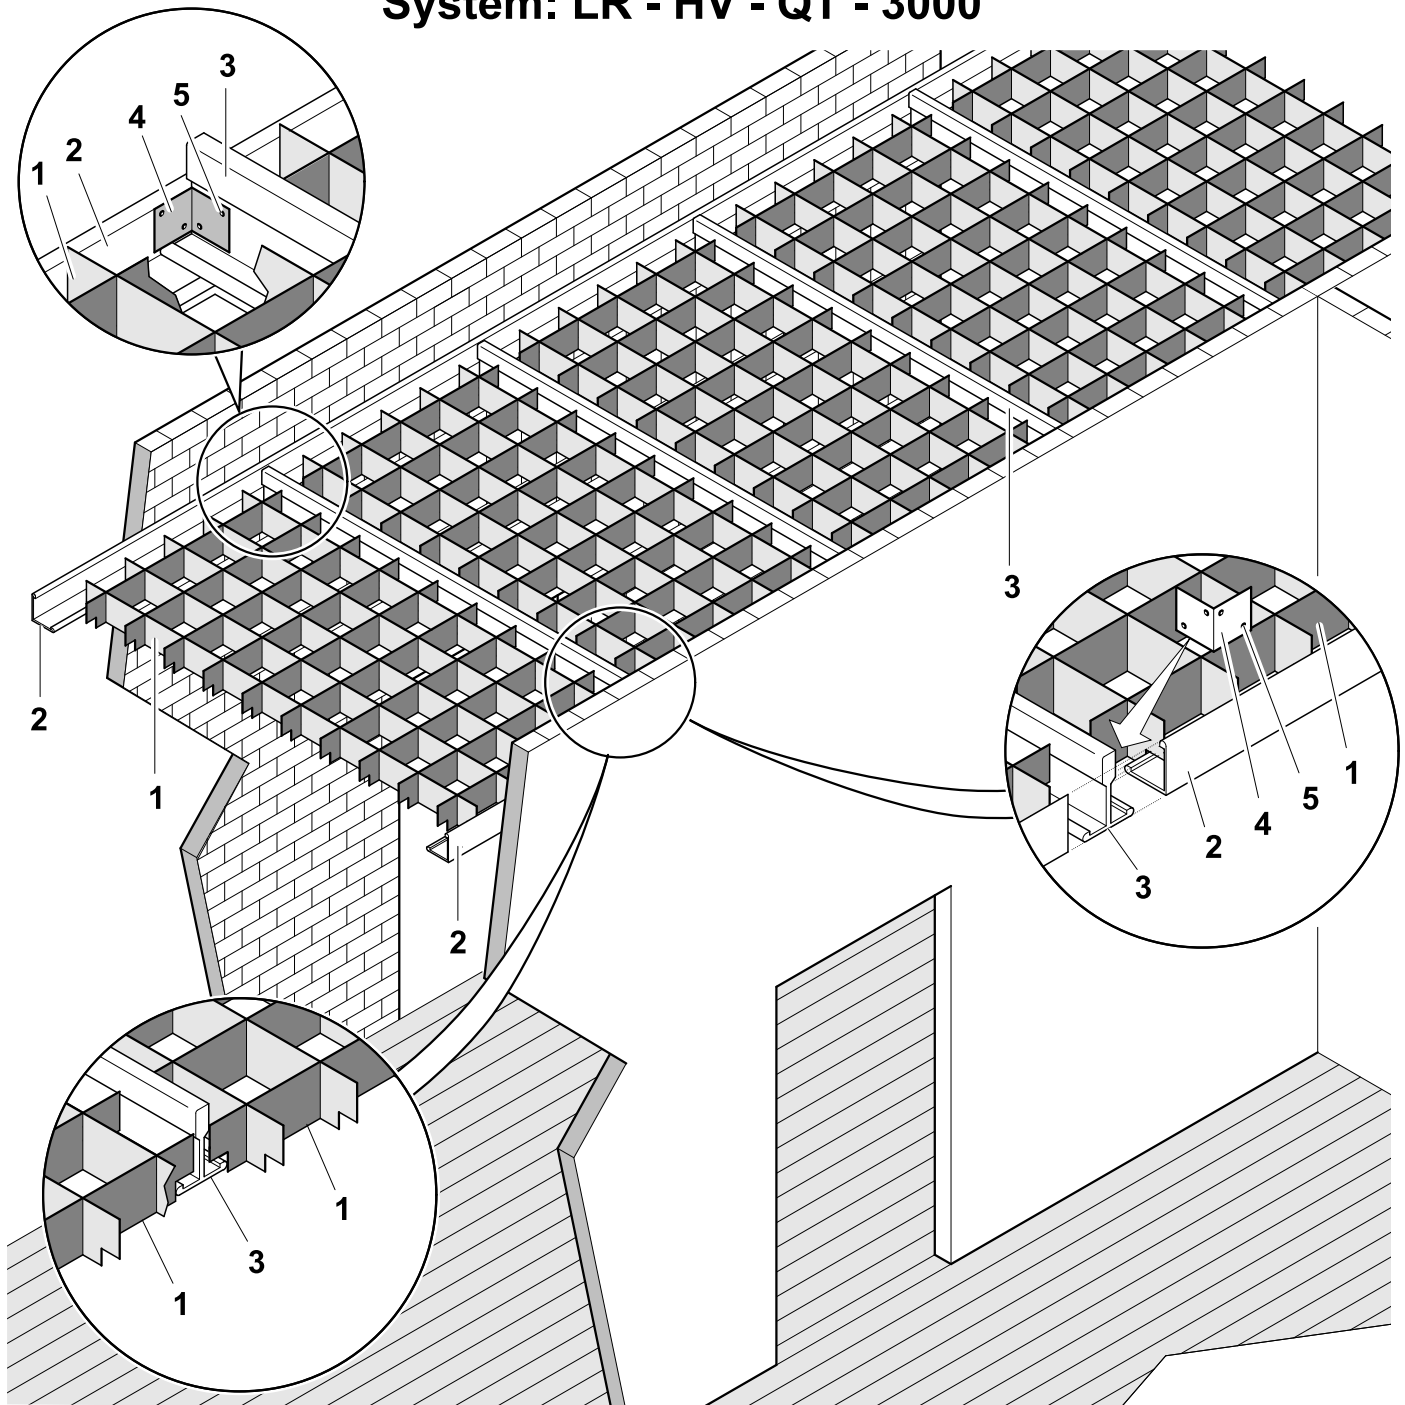

# FLURDECKENSYSTEME - ALUMINIUM - LICHTRASTER

## Lichtrastersysteme, halbverdeckt mit Querträgerschienen

### System: LR - HV - QT - 3000

- 1 Rasterelement  
(1.800 x 600 mm)
- 2 Randwinkel  
Abmessungen siehe  
Standardwinkel
- 3 T.- Schiene  
max. freitragend  
bis 3000 mm
- 4 Verschraubungswinkel
- 5 Blechschraube  
(3,5 x 9,5)

1. Weitere Winkelarten z.B. F.-Winkel und Winkelabmessungen sind auf Anfrage möglich.  
Die Standard-Winkellänge beträgt 3.000,00 und 4.000,00 mm.